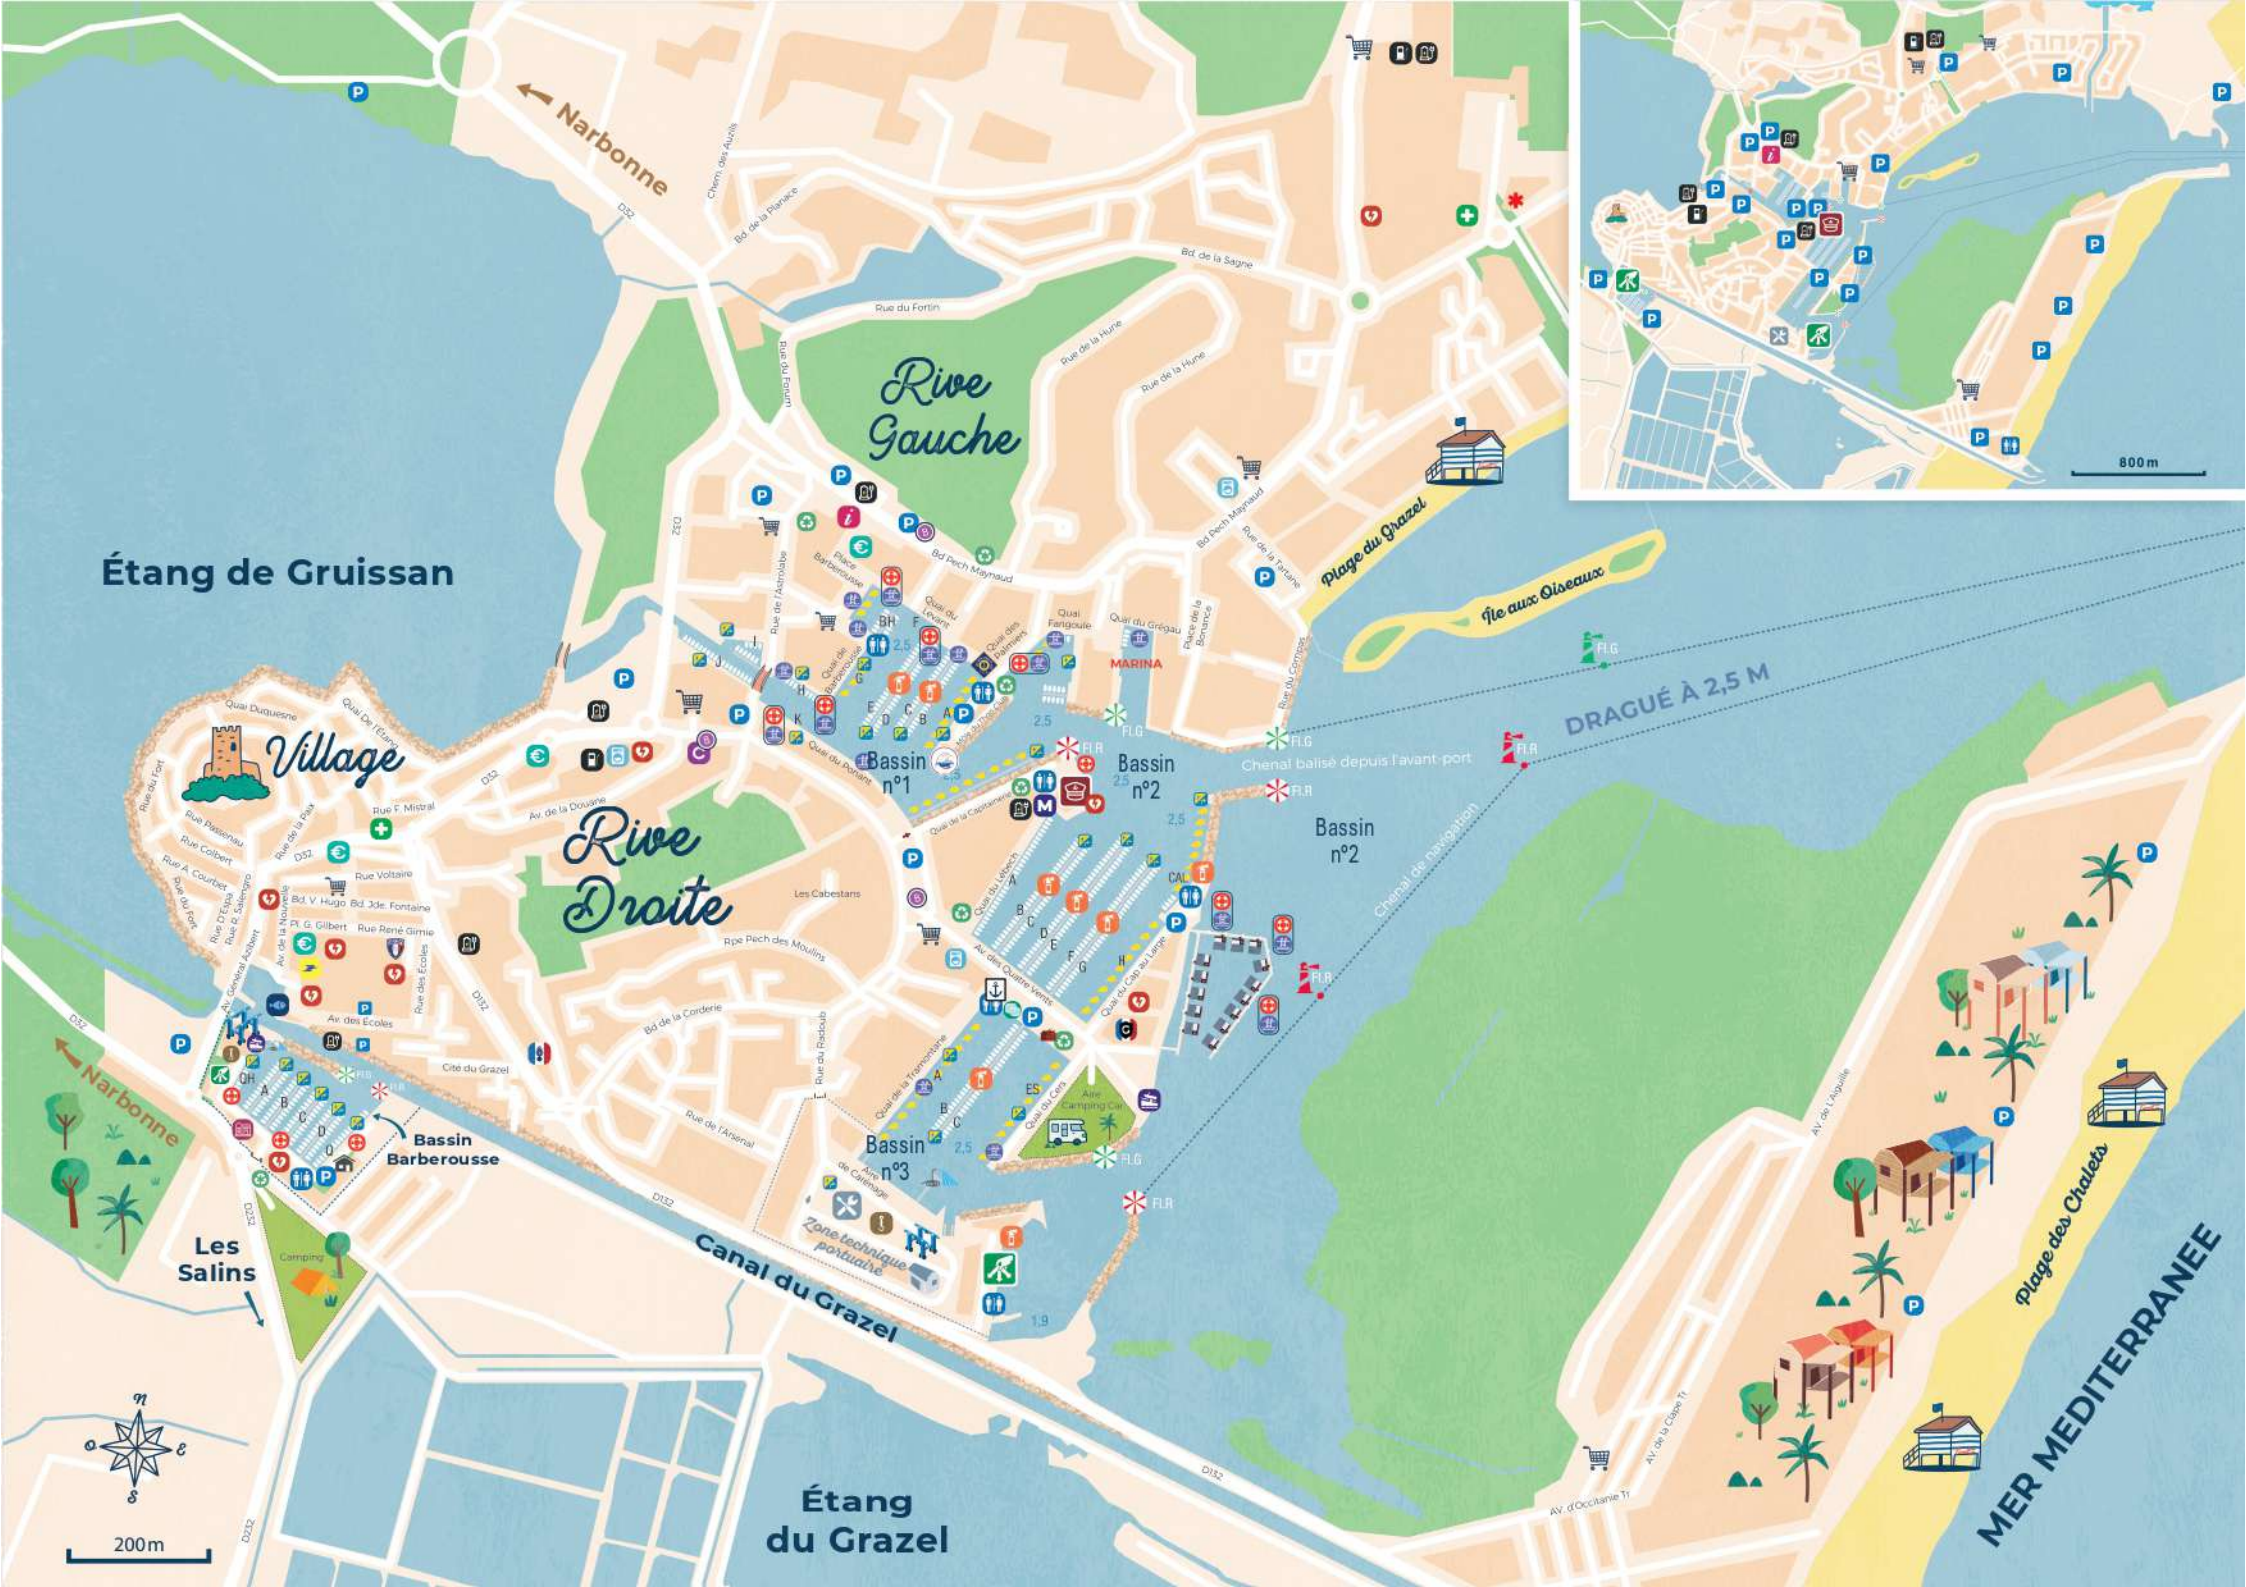

## Le port

**CAPITAINE**

**Accueil**

Tj/7 : 8h - 12h / 14h - 18h00 ; Juillet - août : 8h - 20h  
 VHF Canal 9  
 accueil.capitainerie@gruissan-mediterranee.com  
 +33 (0)4 68 75 21 60  
 www.gruissan-mediterranee.com

**Ravitaillement**

8h - 11h30 / 14h - 17h30 ; Juillet - août : 8h - 19h

200m

Étang de Gruissan

Rive Gauche

Rive Droite

Village

Étang du Grazel

DRAGUÉ À 2,5 M

MER MEDITERRANEE

800m

Narbonne

Narbonne

Les Salins

Canal du Grazel

Plage du Grazel

Ile aux Oiseaux

Plage des Chalets

200m

D132

P

P

P

P